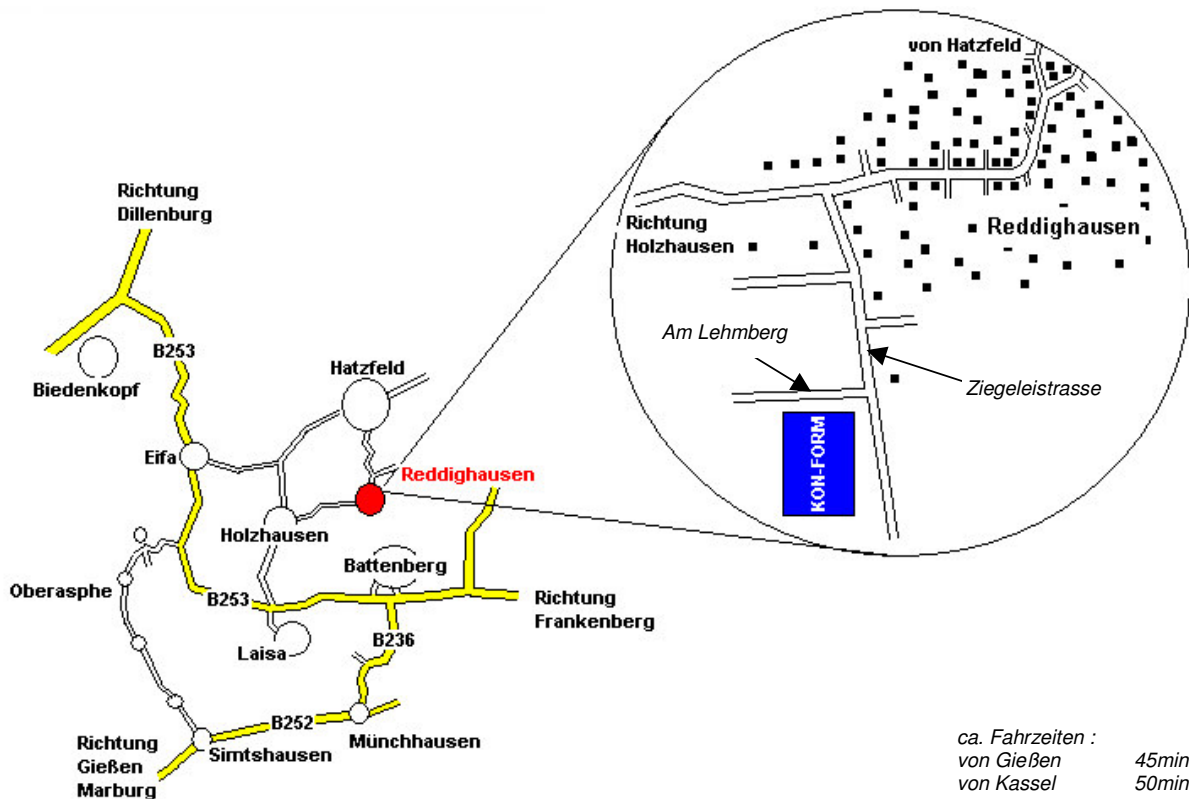

# Wegbeschreibung

ca. Fahrzeiten :  
 von Gießen 45min  
 von Kassel 50min  
 von Dillenburg 35min  
 von Winterberg 30min