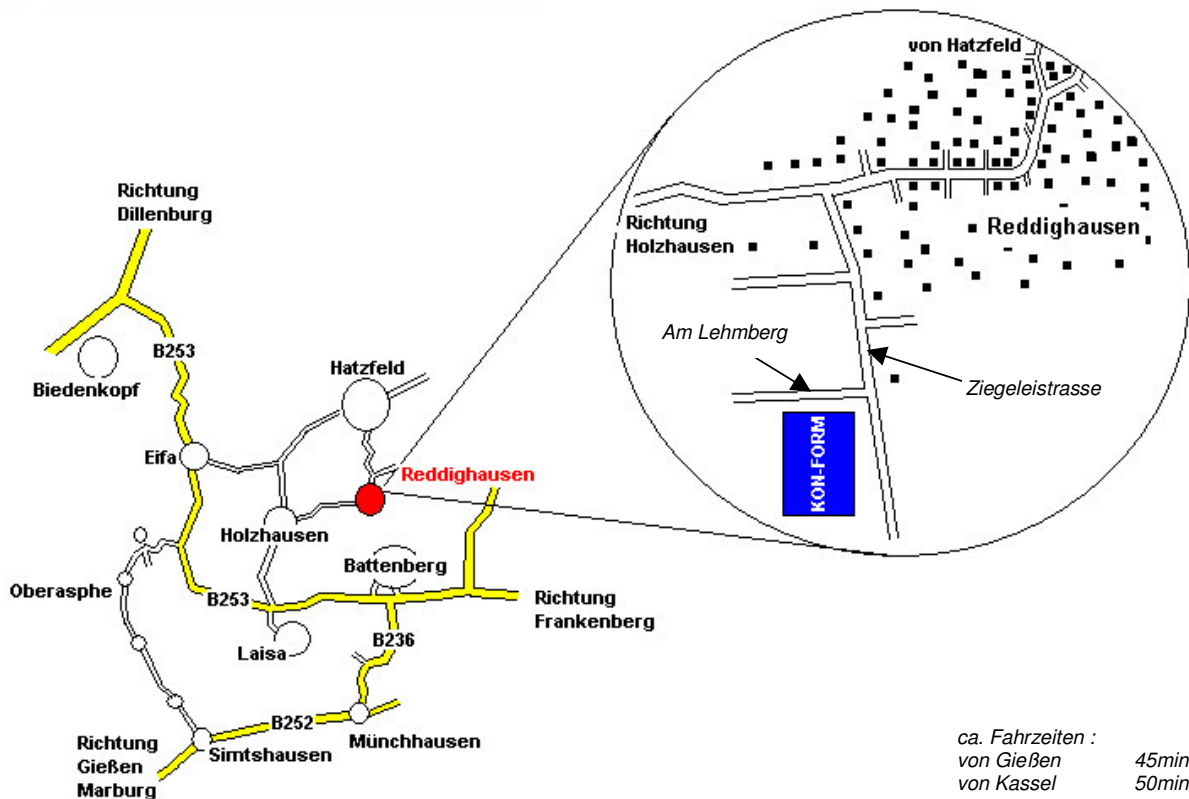

Wegbeschreibung

ca. Fahrzeiten :
 von Gießen 45min
 von Kassel 50min
 von Dillenburg 35min
 von Winterberg 30min